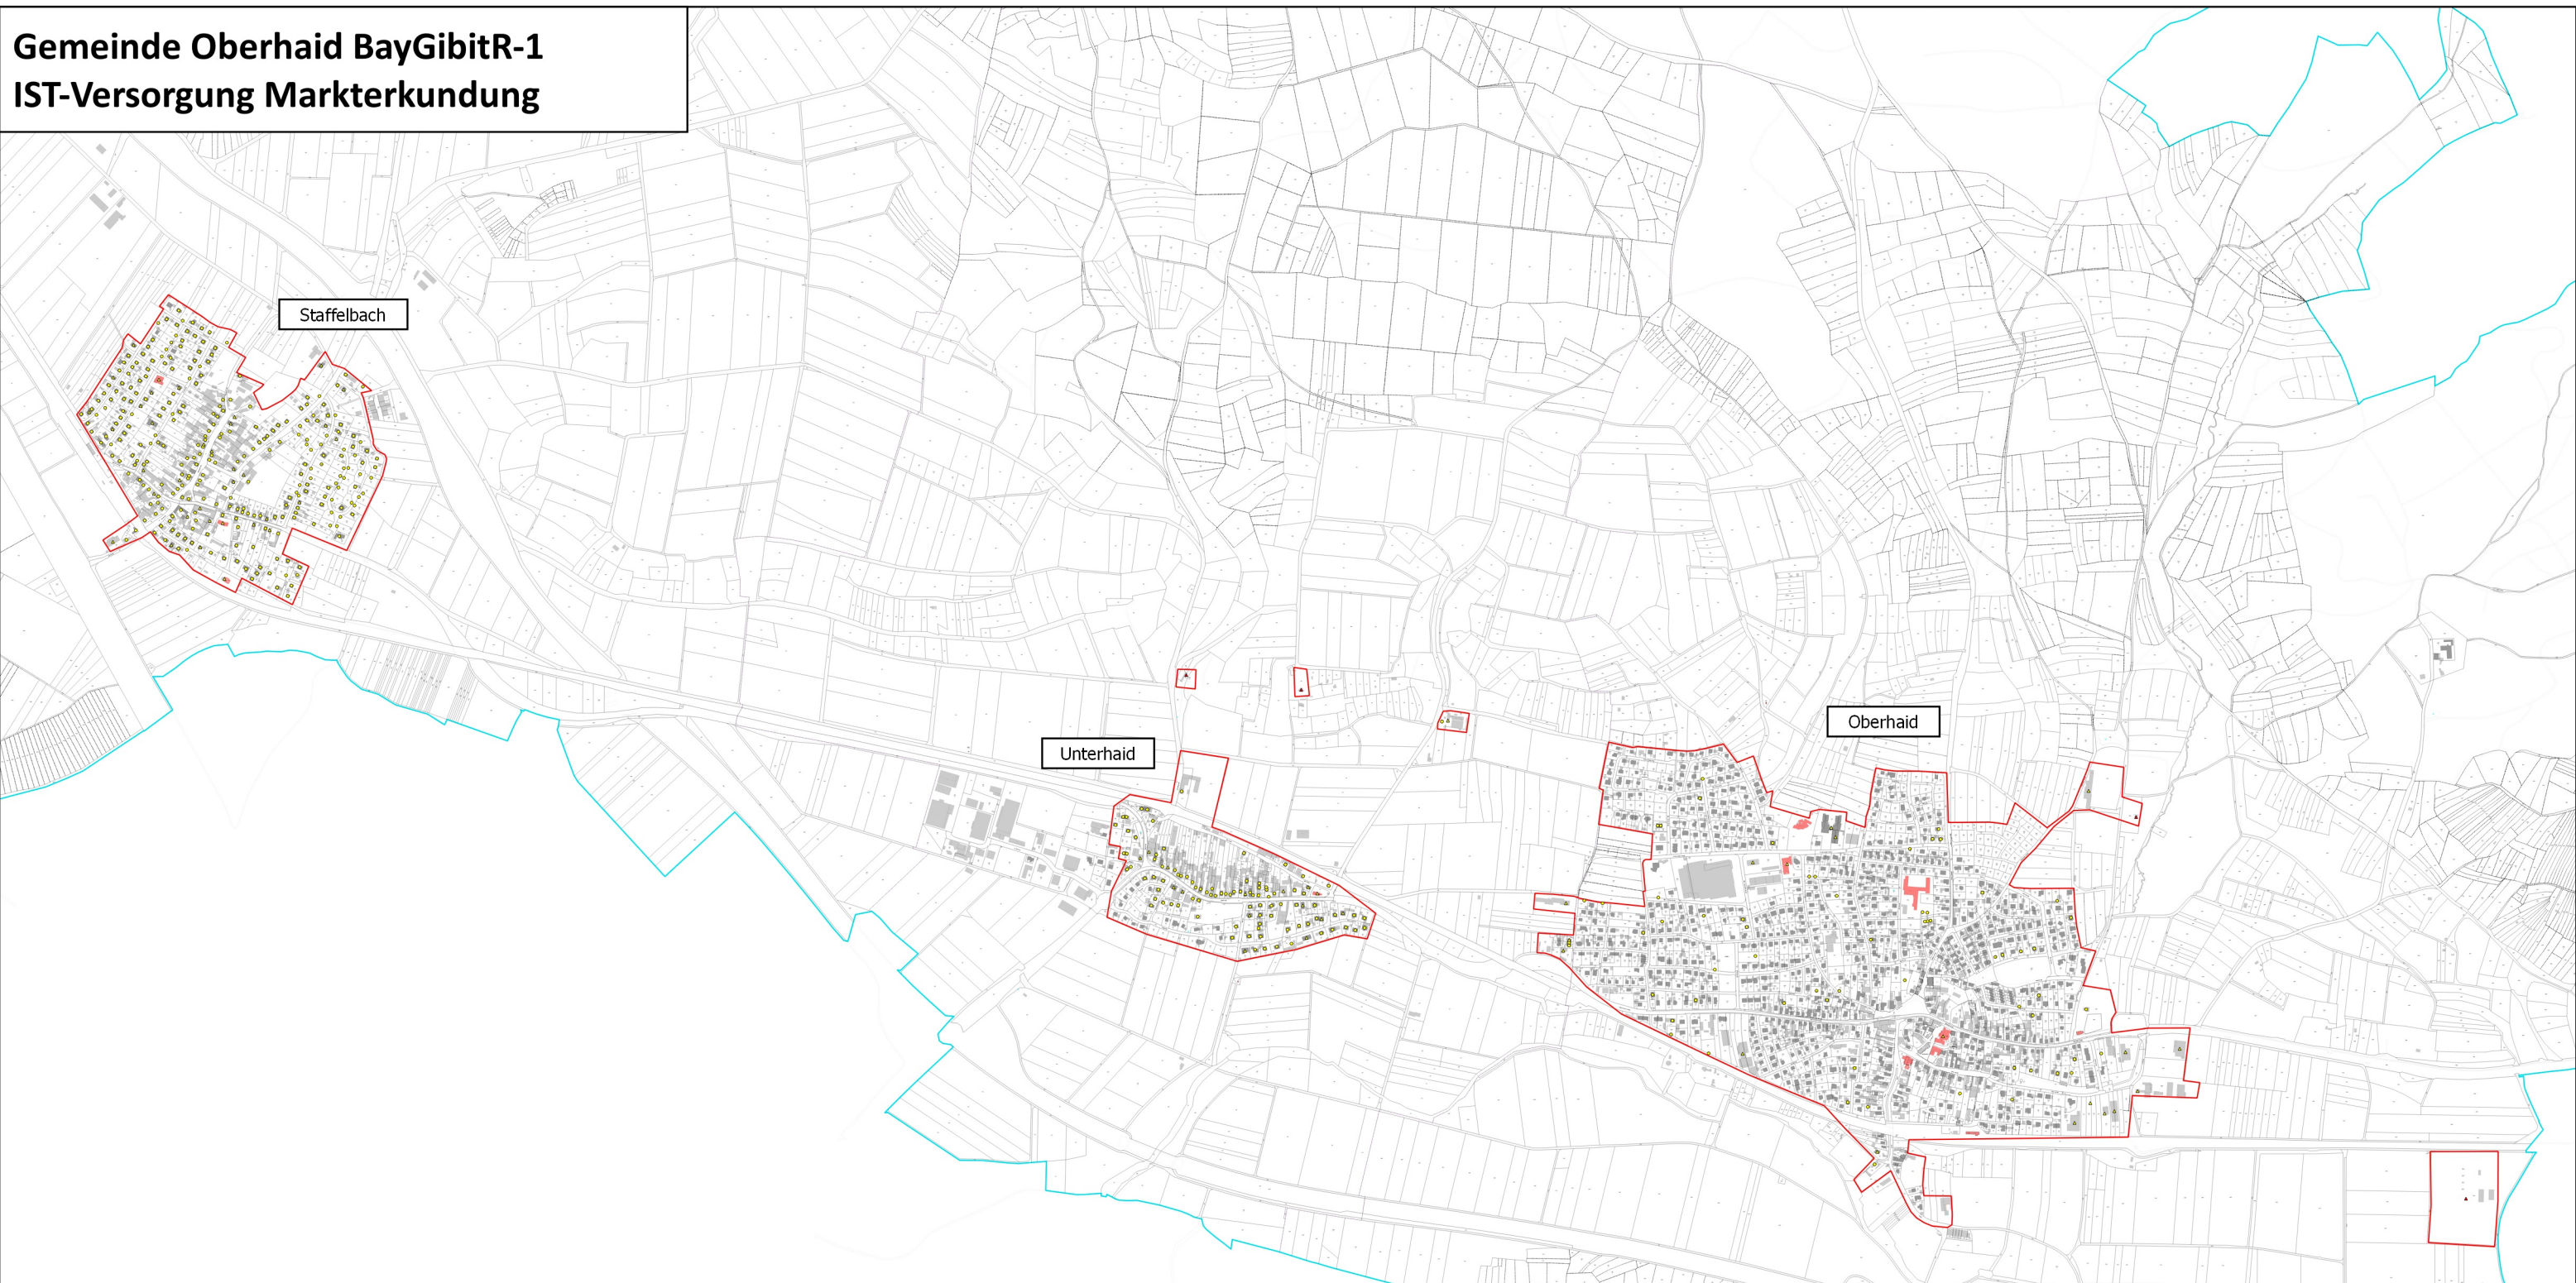

Gemeinde Oberhaid BayGibitR-1 IST-Versorgung Markterkundung

Staffelbach

Unterhaid

Oberhaid

Ist-Versorgung Markterkundung

- Erschließungsgebiete
- Gemeindegrenze
- Anschlusspunkt privat [433]**
 - weniger als 30 Mbit/s im Download [n/a]
 - mindestens 30 Mbit/s im Download aber weniger als 100 Mbit/s im Download [433]
- Anschlusspunkt gewerblich [73]**
 - weniger als 30 Mbit/s im Download [4]
 - mindestens 30 Mbit/s im Download aber weniger als 100 Mbit/s im Download [69]